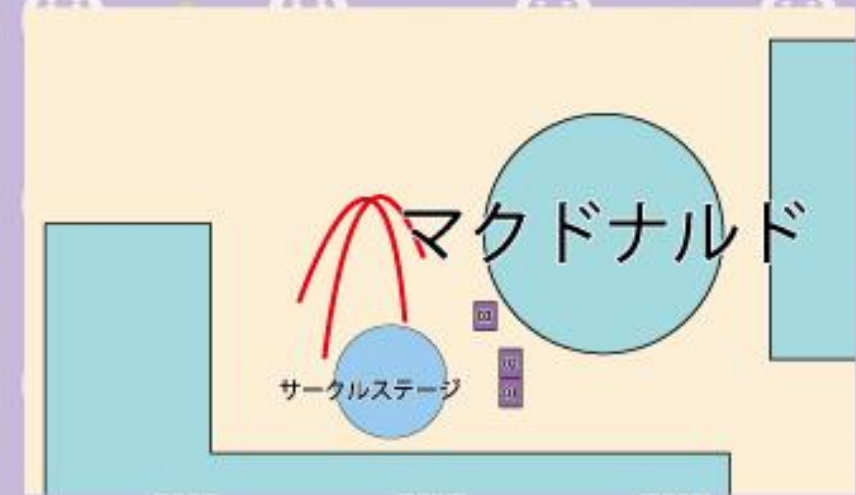

01 炭火焼鳥 鳥'z
空手師
焼き鳥

02 弾けスギィ 山盛りポップコーン
舞音字音
ポップコーン

03 We can fry!(Hey)"Hotto Motto"
サウンドヴェネチス
揚げたご焼き

マクドナルド前広場

Circle Music Fes 2018
Advanced Creators(サーステ)
マクドナルド前広場
1日目 11:00~17:00
2日目 10:00~17:00

研究棟C

秋の空高く遠くに飛られた
すべーすきやでつと
研究棟 C308
1日目 11:00~17:00
2日目 10:00~17:00

ようこそロボランドへ
松尾・上野研究室
研究棟 C202
1日目 11:00~17:00
2日目 10:00~17:00